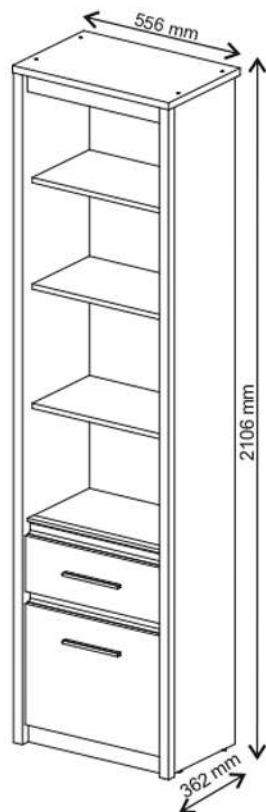

AIRON 1D1S

KODA	DIMENZIJE			PAKET
002	2078	360	16/32	1 / 1/1
003	556	362	22	1 / 1/1
005	375	482	16	1 / 1/1
006	488	334	16	1 / 1/1
007	488	290	16	3 / 1/1
008	488	284	16	1 / 1/1
014	488	60	16	1 / 1/1
015	488	60	16	1 / 1/1
017	1401	507	3	1 / 1/1
018	619	507	3	1 / 1/1
019	2078	360	16/32	1 / 1/1
020	482	173	16	1 / 1/1
021	432	100	16	1 / 1/1
022	300	100	16	1 / 1/1
023	300	100	16	1 / 1/1
024	488	60	30	2 / 1/1
026	450	302	3	1 / 1/1
DODATKI				1 / 1/1

x6 e1 Ø 7x50mm 	x10 r1 Ø 15x12mm 	x10 r16 	x2 s2 
x32 f1 Ø 8x30mm 	x2 a143 	x2 b119 	x6 s4 
x10 l2 	x2 n260 	x30 p25 Ø 3,5x16mm 	x12 d1 Ø 5x17 mm 
x1 f3 Ø 10x50 mm 	x1 n14 	x1 p17 Ø 6x60 mm 	x4 k1 
x1 L300 	x2 c412.030 	x4 p42 Ø 3,5x25mm 	x1 z1 