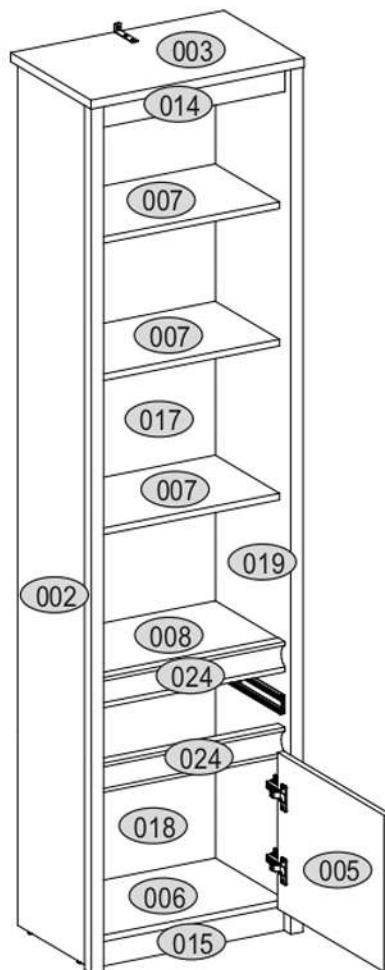

AIRON 1D1S

KODA	DIMENZIJE			PAKET
002	2078	360	16/32	1 / 1/1
003	556	362	22	1 / 1/1
005	375	482	16	1 / 1/1
006	488	334	16	1 / 1/1
007	488	290	16	3 / 1/1
008	488	284	16	1 / 1/1
014	488	60	16	1 / 1/1
015	488	60	16	1 / 1/1
017	1401	507	3	1 / 1/1
018	619	507	3	1 / 1/1
019	2078	360	16/32	1 / 1/1
020	482	173	16	1 / 1/1
021	432	100	16	1 / 1/1
022	300	100	16	1 / 1/1
023	300	100	16	1 / 1/1
024	488	60	30	2 / 1/1
026	450	302	3	1 / 1/1
DODATKI				1 / 1/1

x6 e1 Ø 7x50mm 	x10 r1 Ø 15x12mm 	x10 r16 	x2 s2 
x32 f1 Ø 8x30mm 	x2 a143 	x2 b119 	x6 s4 
x10 l2 	x2 n260 	x30 p25 Ø 3,5x16mm 	x12 d1 Ø 5x17 mm 
x1 f3 Ø 10x50 mm 	x1 n14 	x1 p17 Ø 6x60 mm 	x4 k1 
x1 L300 	x2 c412.030 	x4 p42 Ø 3,5x25mm 	x1 z1 

1

2

3

4

5

6

7

8