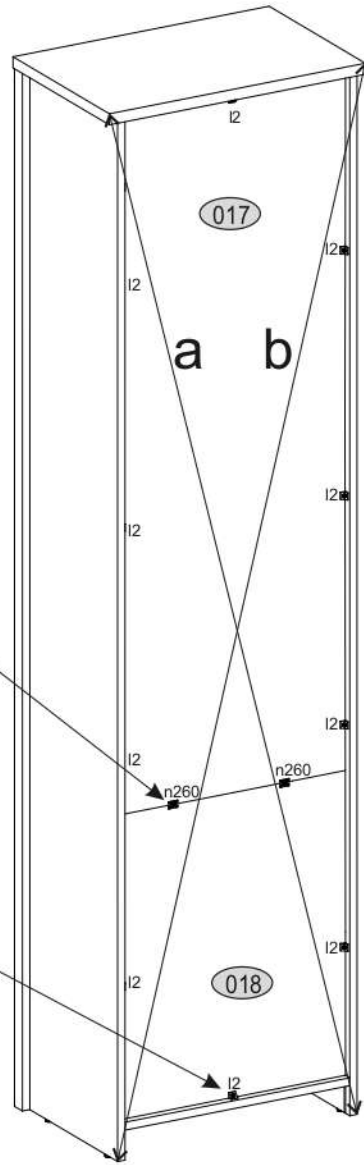

AIRON 1D1S

KODA	DIMENZIJE			PAKET
002	2078	360	16/32	1 / 1/1
003	556	362	22	1 / 1/1
005	375	482	16	1 / 1/1
006	488	334	16	1 / 1/1
007	488	290	16	3 / 1/1
008	488	284	16	1 / 1/1
014	488	60	16	1 / 1/1
015	488	60	16	1 / 1/1
017	1401	507	3	1 / 1/1
018	619	507	3	1 / 1/1
019	2078	360	16/32	1 / 1/1
020	482	173	16	1 / 1/1
021	432	100	16	1 / 1/1
022	300	100	16	1 / 1/1
023	300	100	16	1 / 1/1
024	488	60	30	2 / 1/1
026	450	302	3	1 / 1/1
DODATKI				1 / 1/1

x6 e1 Ø 7x50mm 	x10 r1 Ø 15x12mm 	x10 r16 	x2 s2 
x32 f1 Ø 8x30mm 	x2 a143 	x2 b119 	x6 s4 
x10 l2 	x2 n260 	x30 p25 Ø 3,5x16mm 	x12 d1 Ø 5x17 mm 
x1 f3 Ø 10x50 mm 	x1 n14 	x1 p17 Ø 6x60 mm 	x4 k1 
x1 L300 	x2 c412.030 	x4 p42 Ø 3,5x25mm 	x1 z1 

1

2

3

4

5

6

7

8

9

10

11