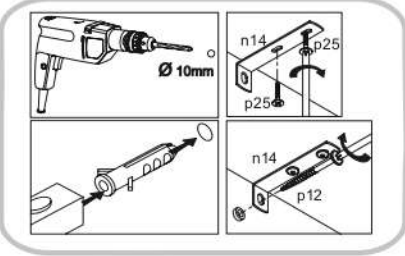

x6 e1 Ø 7x50mm 	x10 r1 Ø 15x12mm 	x10 r16 	x2 s2
x32 f1 Ø 8x30mm 	x2 a143 	x2 b119 	x6 s4
x10 l2 	x2 n260 	x30 p25 Ø 3,5x16mm 	x12 d1 Ø 5x17 mm
x1 f3 Ø 10x50 mm 	x1 n14 	x1 p17 Ø 6x60 mm 	x4 k1
x1 L300 	x2 c412.030 	x4 p42 Ø 3,5x25mm 	x1 z1

POZOR! Pohoštvo trajno pritrдите na steno, da preprečite tveganje, da se prevrne. V paketu ni pritrđilnih vijakov, saj je treba način pritrđitve ustrezno izbrati glede na vrsto stene. Izberite način, ki je ustrezen za vašo steno.