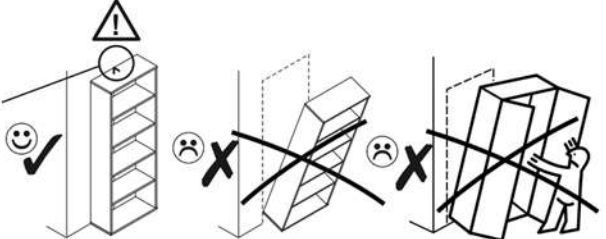

AIRON 1D1S

KODA	DIMENZIJE			PAKET
002	2078	360	16/32	1 / 1/1
003	556	362	22	1 / 1/1
005	375	482	16	1 / 1/1
006	488	334	16	1 / 1/1
007	488	290	16	3 / 1/1
008	488	284	16	1 / 1/1
014	488	60	16	1 / 1/1
015	488	60	16	1 / 1/1
017	1401	507	3	1 / 1/1
018	619	507	3	1 / 1/1
019	2078	360	16/32	1 / 1/1
020	482	173	16	1 / 1/1
021	432	100	16	1 / 1/1
022	300	100	16	1 / 1/1
023	300	100	16	1 / 1/1
024	488	60	30	2 / 1/1
026	450	302	3	1 / 1/1
DODATKI				1 / 1/1

POZOR! Pohoštvo trajno pritrдите na steno, da preprečite tveganje, da se prevrne. V paketu ni pritrđilnih vijakov, saj je treba način pritrđitve ustrezno izbrati glede na vrsto stene. Izberite način, ki je ustrezen za vašo steno.