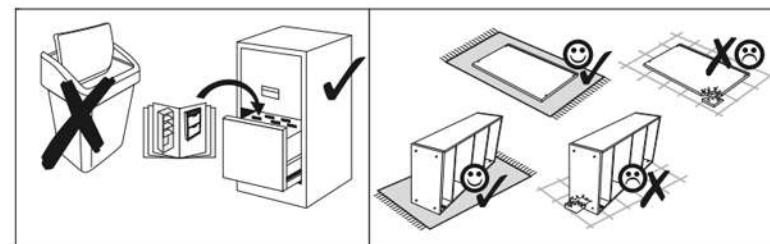

AIRON 1D1S

KODA	DIMENZIJE			PAKET
002	2078	360	16/32	1 / 1/1
003	556	362	22	1 / 1/1
005	375	482	16	1 / 1/1
006	488	334	16	1 / 1/1
007	488	290	16	3 / 1/1
008	488	284	16	1 / 1/1
014	488	60	16	1 / 1/1
015	488	60	16	1 / 1/1
017	1401	507	3	1 / 1/1
018	619	507	3	1 / 1/1
019	2078	360	16/32	1 / 1/1
020	482	173	16	1 / 1/1
021	432	100	16	1 / 1/1
022	300	100	16	1 / 1/1
023	300	100	16	1 / 1/1
024	488	60	30	2 / 1/1
026	450	302	3	1 / 1/1
DODATKI				1 / 1/1

POZOR! Pohoštvo trajno pritrдите na steno, da preprečite tveganje, da se prevrne. V paketu ni pritrđilnih vijakov, saj je treba način pritrđitve ustrezno izbrati glede na vrsto stene. Izberite način, ki je ustrezen za vašo steno.