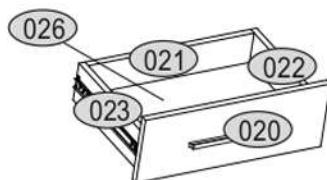

AIRON 1D1S

KODA	DIMENZIJE			PAKET
002	2078	360	16/32	1 / 1/1
003	556	362	22	1 / 1/1
005	375	482	16	1 / 1/1
006	488	334	16	1 / 1/1
007	488	290	16	3 / 1/1
008	488	284	16	1 / 1/1
014	488	60	16	1 / 1/1
015	488	60	16	1 / 1/1
017	1401	507	3	1 / 1/1
018	619	507	3	1 / 1/1
019	2078	360	16/32	1 / 1/1
020	482	173	16	1 / 1/1
021	432	100	16	1 / 1/1
022	300	100	16	1 / 1/1
023	300	100	16	1 / 1/1
024	488	60	30	2 / 1/1
026	450	302	3	1 / 1/1
DODATKI				1 / 1/1

x6 e1 Ø 7x50mm 	x10 r1 Ø 15x12mm 	x10 r16 	x2 s2 
x32 f1 Ø 8x30mm 	x2 a143 	x2 b119 	x6 s4 
x10 l2 	x2 n260 	x30 p25 Ø 3,5x16mm 	x12 d1 Ø 5x17 mm 
x1 f3 Ø 10x50 mm 	x1 n14 	x1 p17 Ø 6x60 mm 	x4 k1 
x1 L300 	x2 c412.030 	x4 p42 Ø 3,5x25mm 	x1 z1 